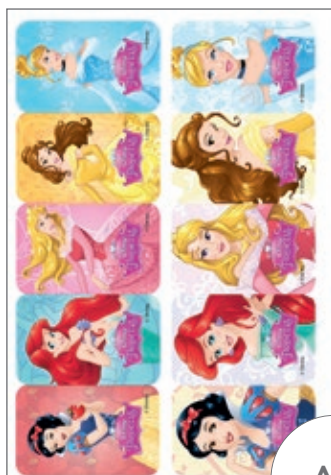

DOLCI DECORAZIONI PER BISCOTTI E TORTE

Sweet decorations for cookies and cakes | Douces décorations pour biscuits et gâteaux | Süße Dekore für Kekse und Torten | Dulces decoraciones para galletas y tartas | Decorações doces para bolacha e bolo

© Disney

A4