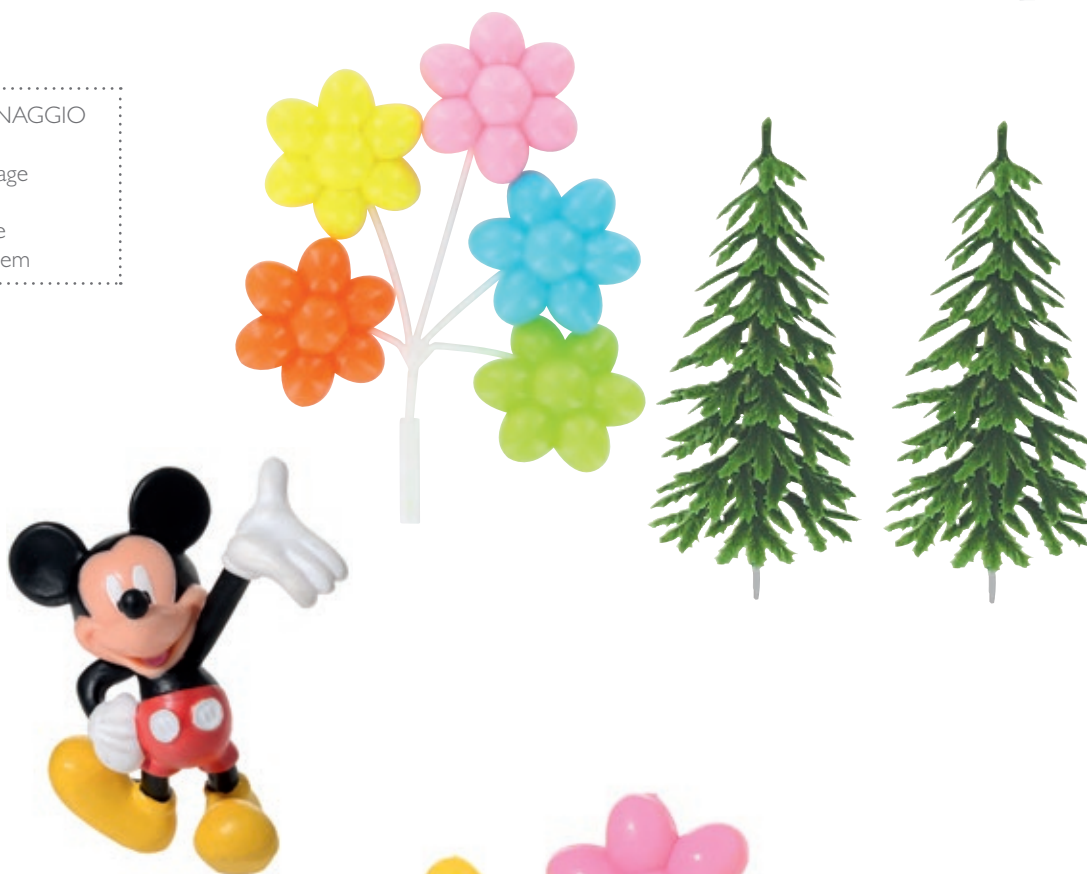

I KIT = 3 PZ + I PERSONAGGIO
I Set = 3 pcs + I figurine
I kit = 3 pcs + I personnage
I Set = 3 Stk. + I Figur
I kit = 3 un. + I personaje
I kit = 3 un. + I personagem

Cod: **21903**
cm: L10xH20,5xP5
pz: 6kit(4pz)
mat: PL