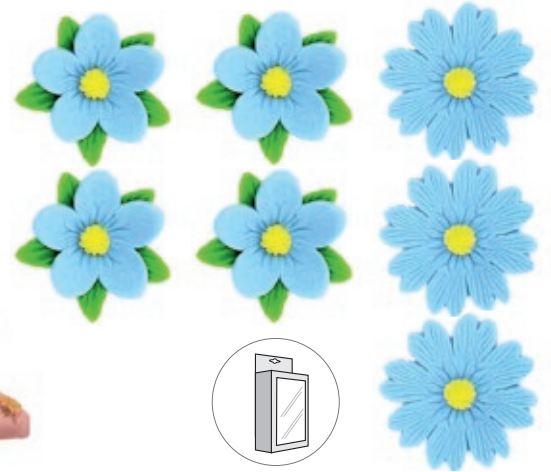

Cod: 72109
pz: 2Kit(9pz)
mat: ZU
Gluten free

Ø3cm