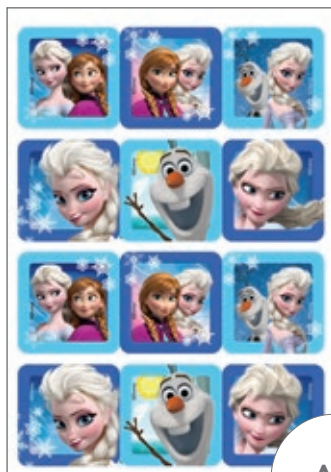

DOLCI DECORAZIONI PER BISCOTTI E TORTE

Sweet decorations
for cookies and cakes

Douces décorations
pour biscuits et gâteaux

Süße Dekore für Kekse
und Torten

Dulces decoraciones
para galletas y tartas

Decorações doces
para bolacha e bolo

A4