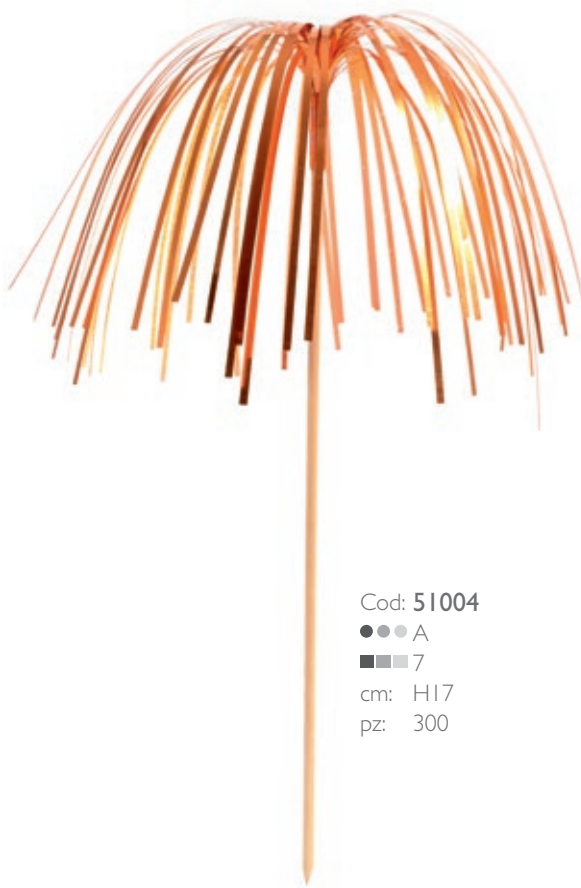

DECORAZIONI PER GELATO

Decorations for Ice cream
Décorations pour glace
Eis-Dekore

Decoraciones para helado
Decorações para gelado

Cod: 51004
●●● A
■■■ 7
cm: H17
pz: 300