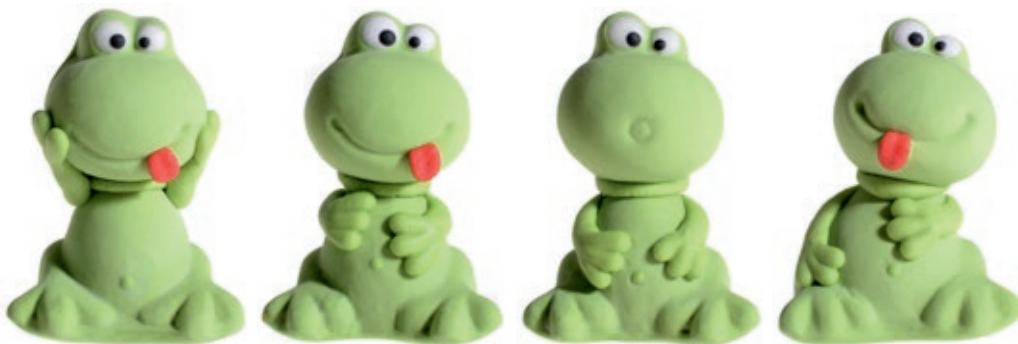

Cod: **25538**

●●● A

■ ■ ■ 4

cm: L3,5xH4,5xP2,5

pz: 40

mat: ZU