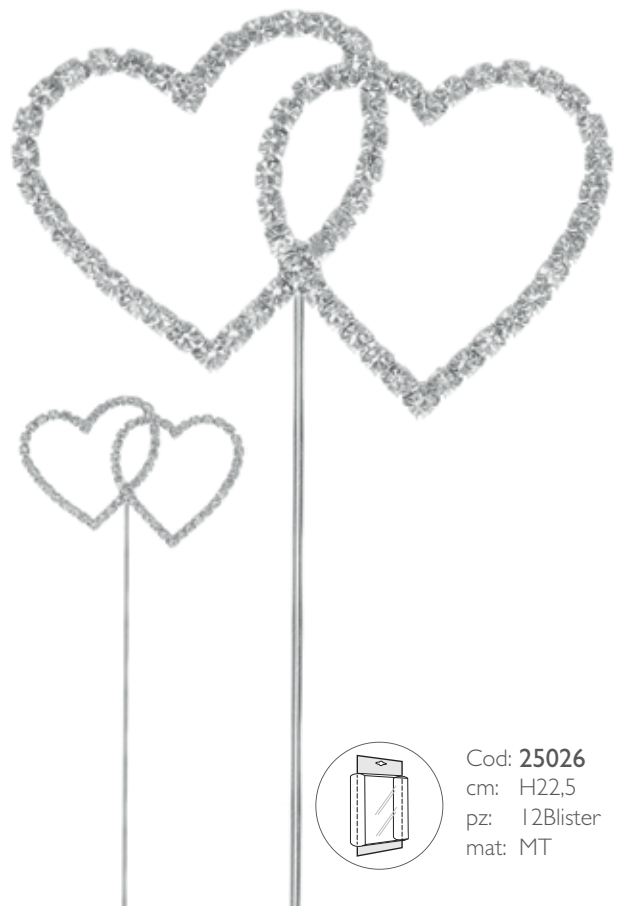

Cod: 25026
cm: H22,5
pz: 12Blister
mat: MT

FIORI
E SOGGETTINI
Flowers, figurines