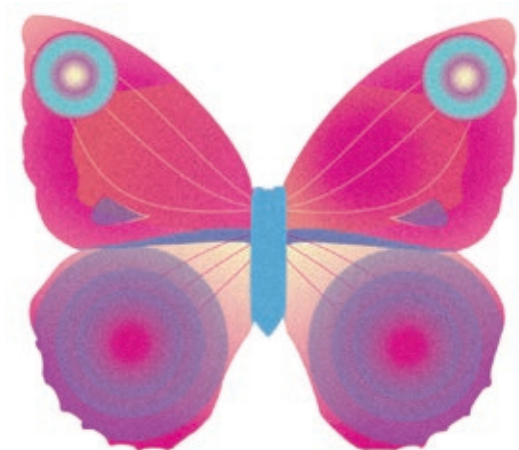

■ ■ ■ 11

cm: 1:1

pz: 332

mat: WF

DECORAZIONI IN CIALDA

Wafer decorations
Décorations en azyme
Oblatendekore

Decoraciones de oblea
Decorações de obreia

Cod: I3094
●●● A
cm: L3/7xH2/5
pz: 260
mat: WF