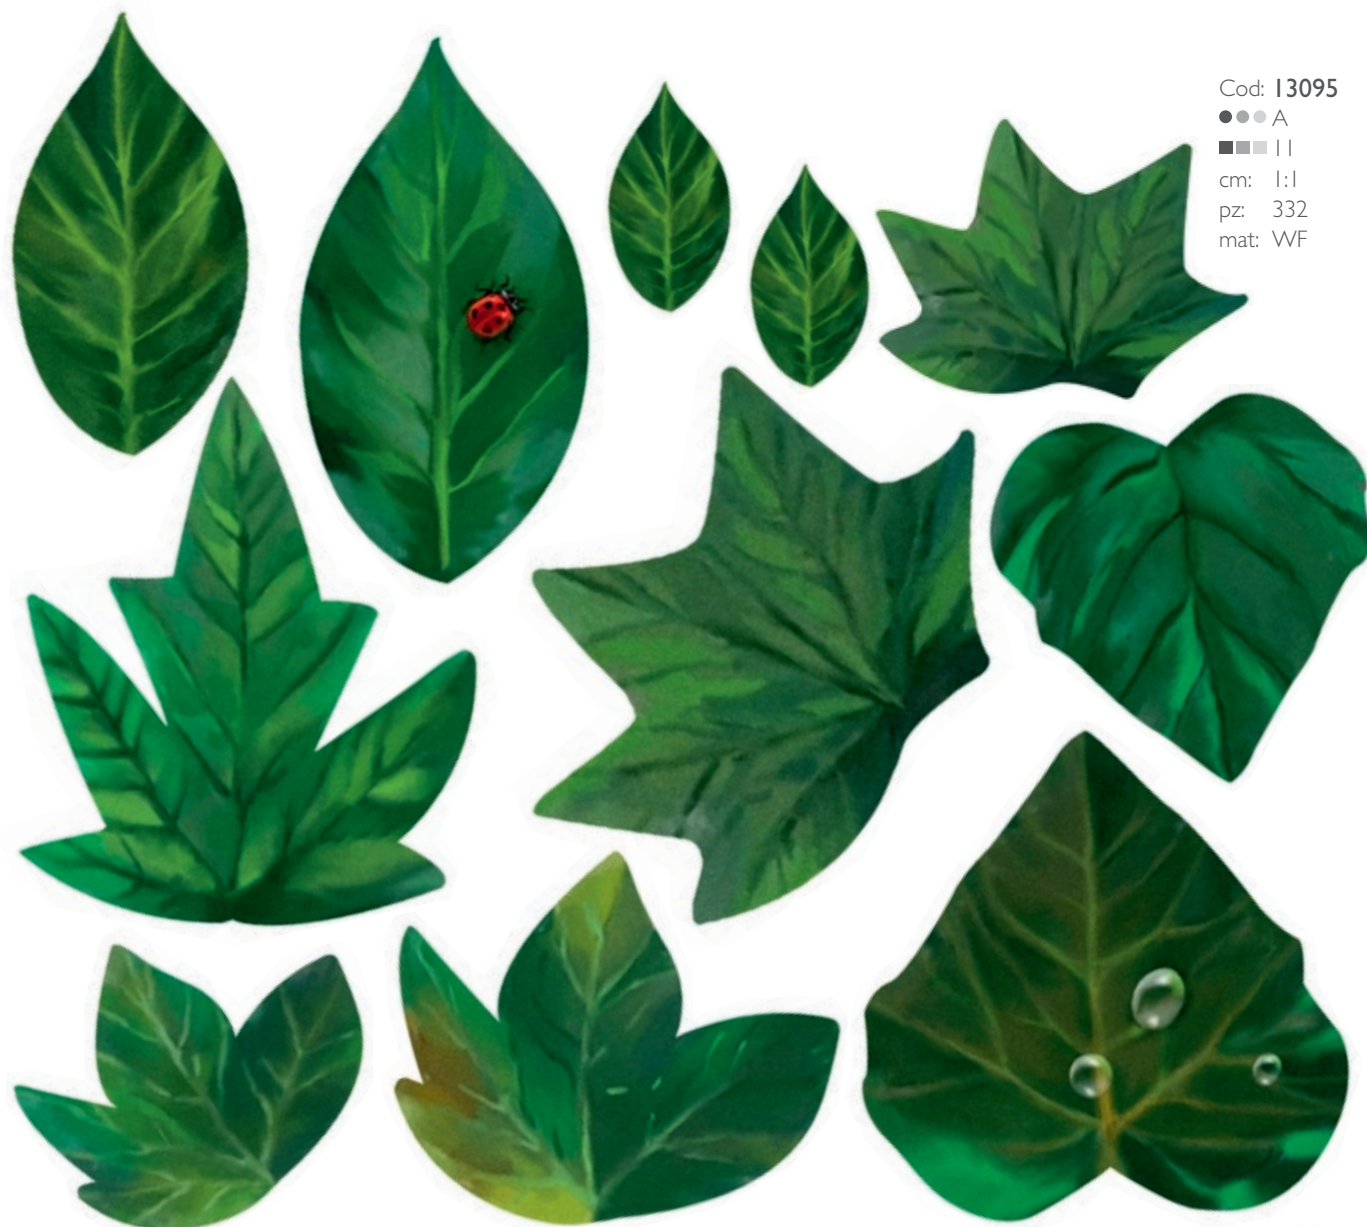

pz: 1000

mat: WF

Cod: **I4327**

cm: H4,7

pz: 1000

mat: WF

Cod: **I3095**

●●● A