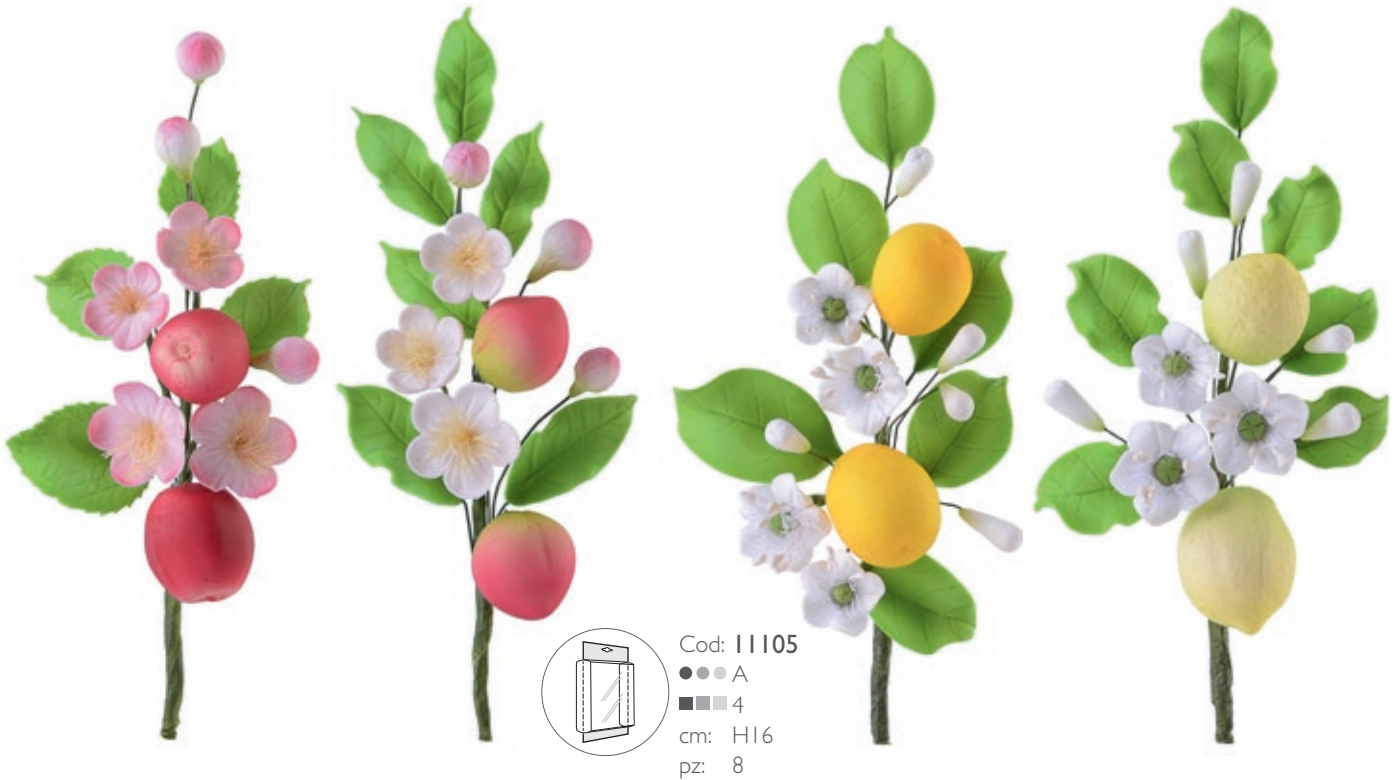

pz: 20

FIORI DECORATIVI

Decorative flowers Flores decorativas
Décors fleurs Flores para decoração
Dekorblüten

Cod: 11074
cm: H12
pz: 24

Cod: 11169
cm: H18.5
pz: 24

Cod: 11170
cm: H25
pz: 24

Cod: 11149
cm: H19
pz: 8