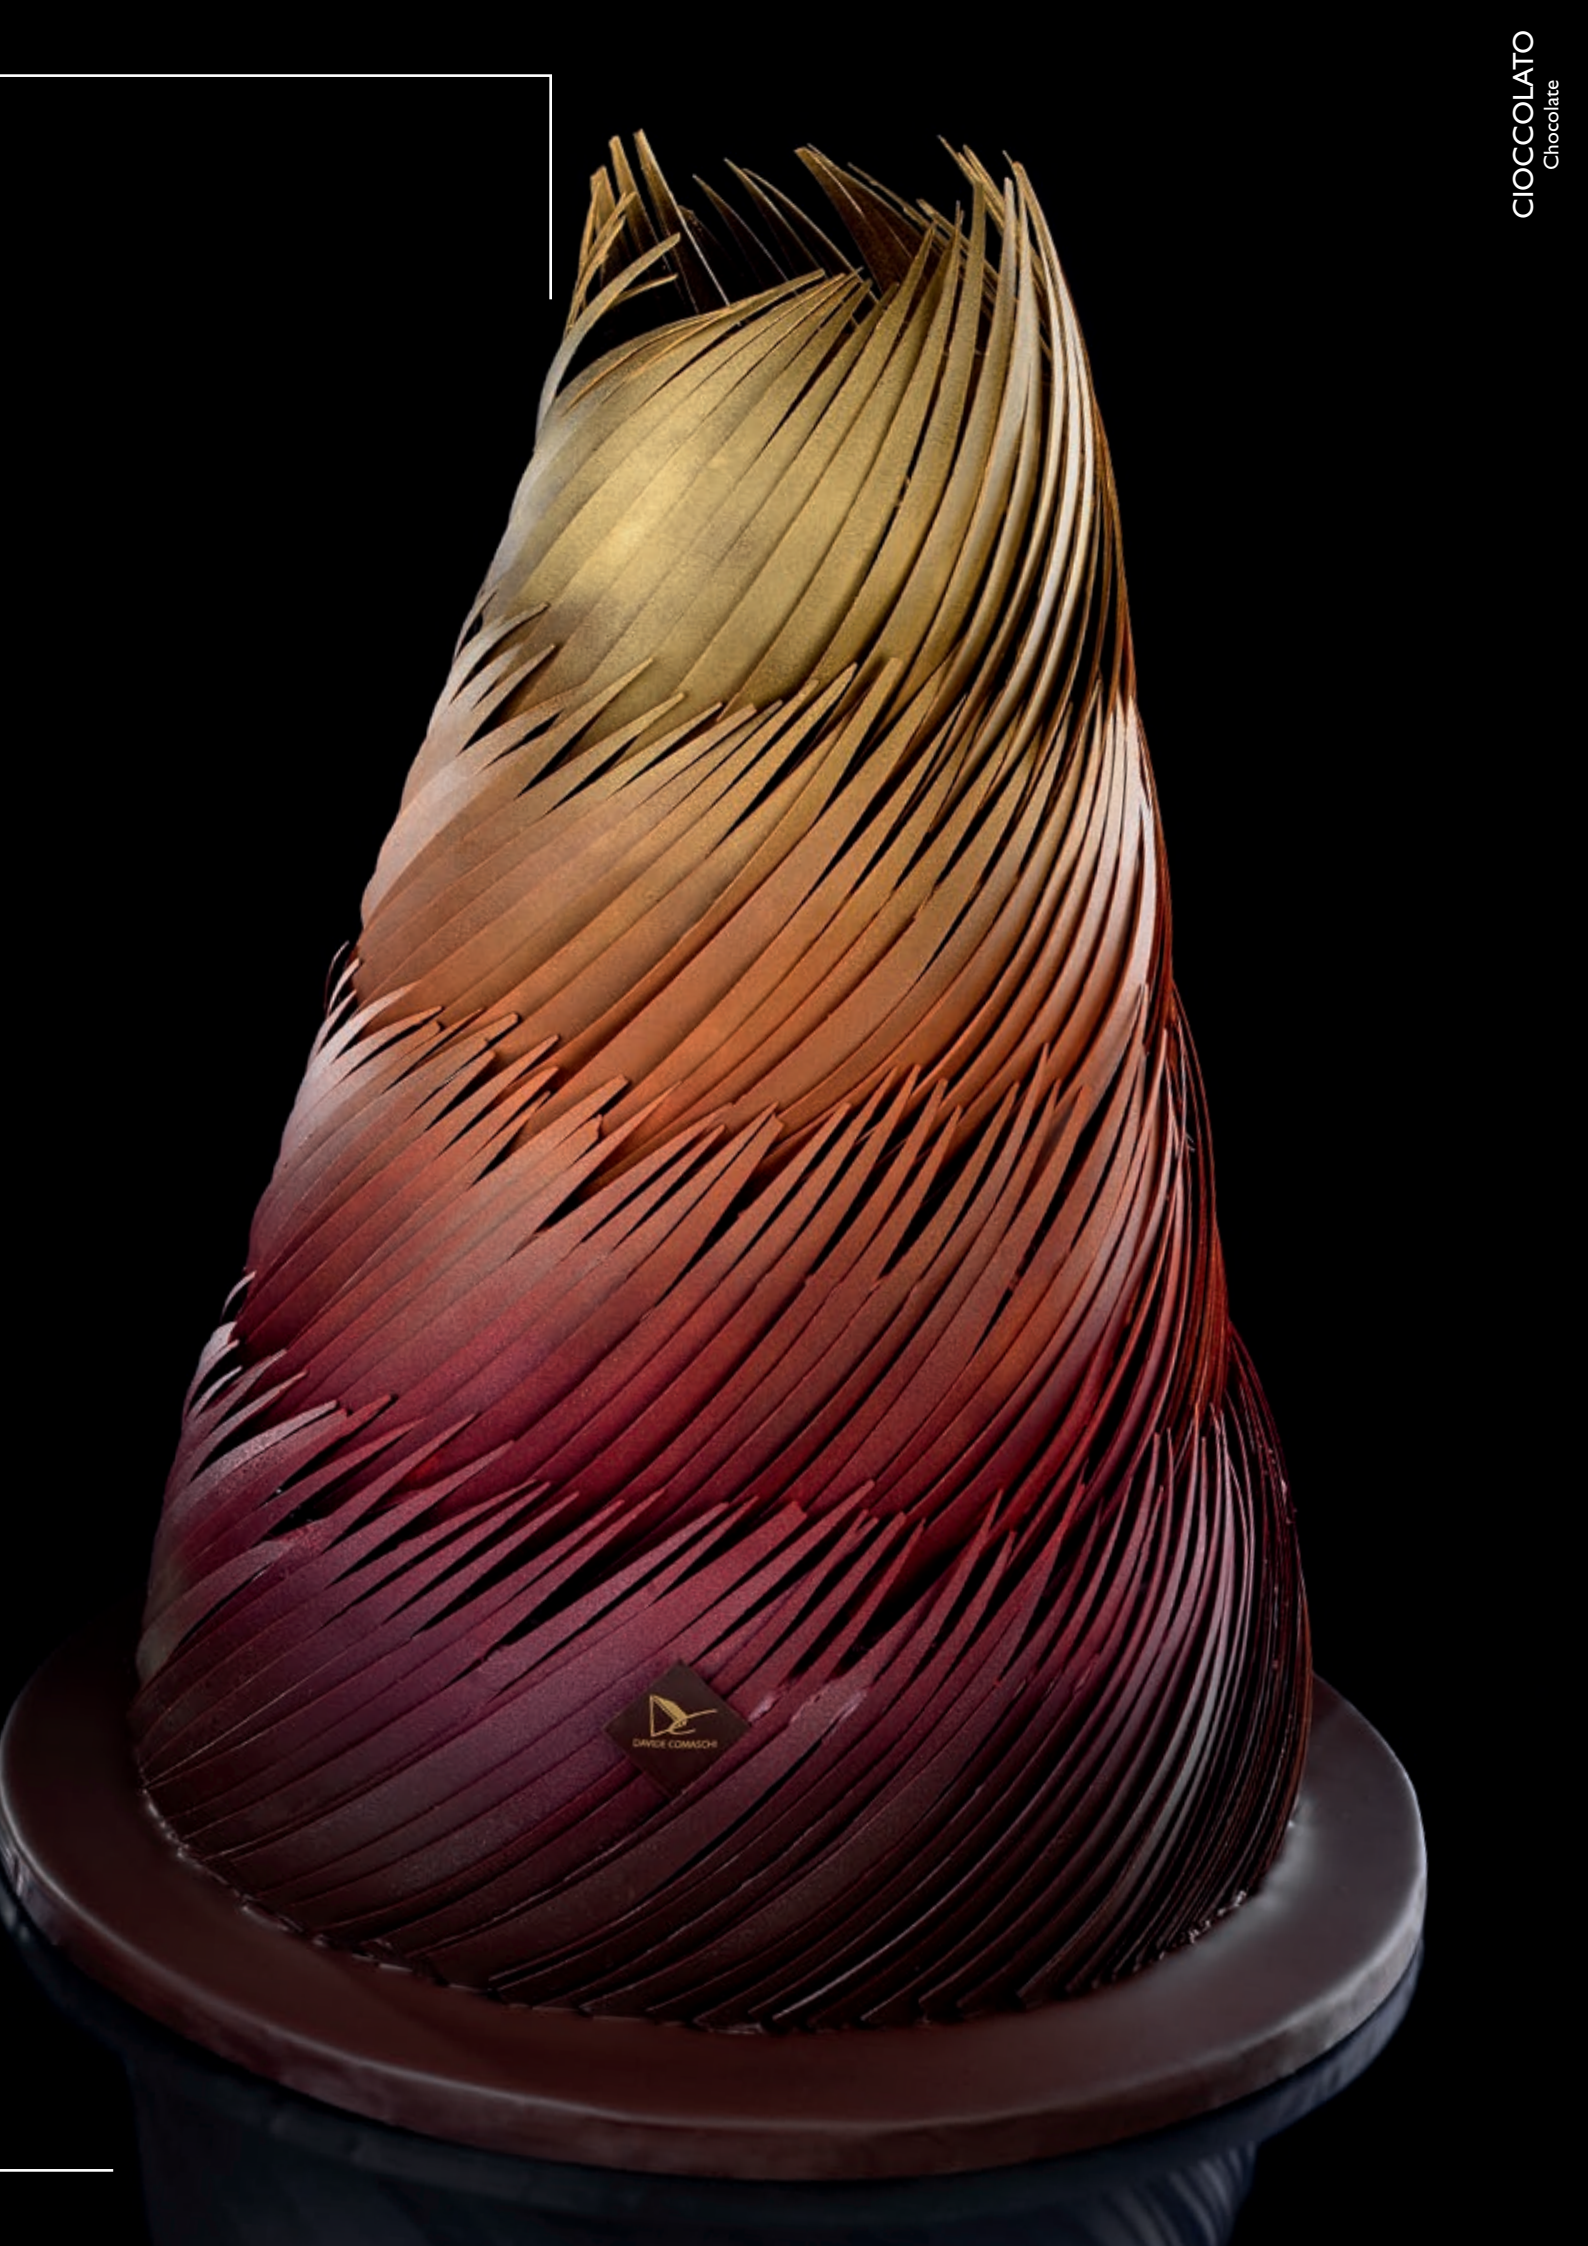

CIOCCOLATO

Chocolate

La vera innovazione,
sta nel trovare
il genio nella
semplicità”

*“True innovation is
finding genius in
simplicity”*

- Davide Comaschi

TRASFERELLI PER CIOCCOLATO FONDENTE E BIANCO

Transfer sheets suitable for dark and white chocolate
Transferts pour le chocolat noir et blanc
Schoko-Abziehfolien für dunkle und weiße Schokolade