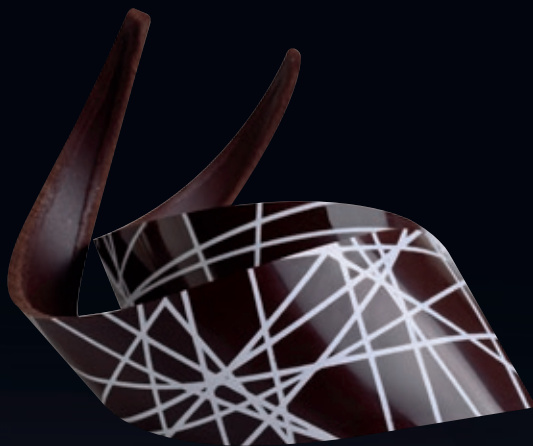

Cod: **34842G**

cm: L9

pz: 76(19x4)

Gluten free