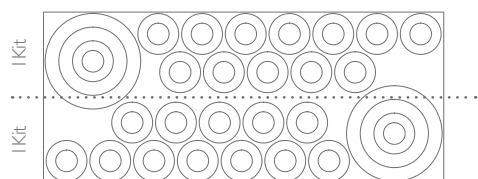

KIT CHABLON

Cod: **34898N**

cm: L1,8/2,7
L1,8/4,8/6,8

pz: 8Kit(2x4)

Gluten free

IKit = 35pz

Icf = 280pz

IKit = 28pz