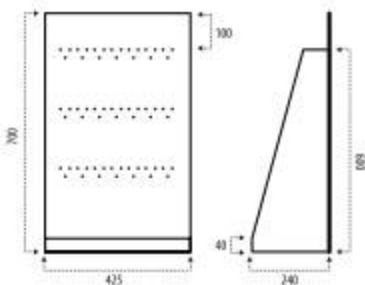

Decoración no comestible / Non edible decoration / Décoration non comestible / Decoração não comestível

Ref. 502040

Expositor sobremesa

Incluye 12 ganchos
Base con separador regulable

CONSULTE CON SU
DELEGADO DE VENTAS

Floor stand

Desk stand with 12 hooks
The base includes an
adjustable divider

CONSULT YOUR SALES
REPRESENTATIVE

Présentoir pour comptoir

Inclut 12 crochets
Base avec séparation mobile
et réglable

POUR PLUS D'INFORMATION,
CONTACTEZ
VOTRE COMMERCIAL

Expositor de sobremesa

Inclui 12-ganchos
Base com separador regulável

CONSULTE O SEU DELEGADO DE
VENDAS

Ejemplo de presentación

Example of presentation
Exemplo de apresentação
Exemplo de apresentação