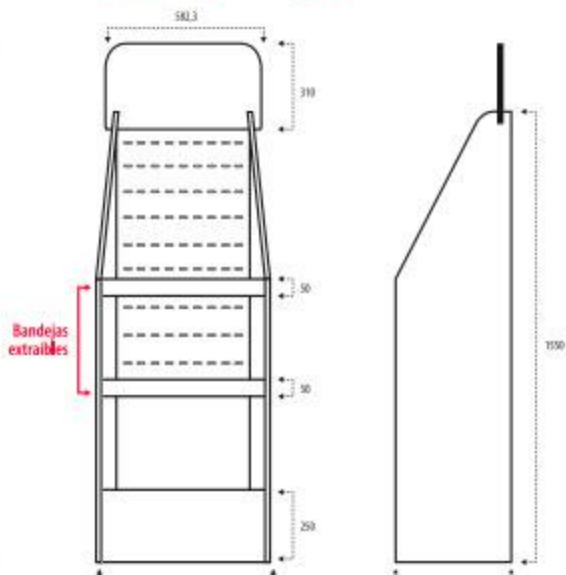

Expositor

Floor Stand - Présentoir

- Ref. 502044

Expositor sobremesa

Incluye 2 bandejas y 15 ganchos
Bandejas con separadores regulables

CONSULTE CON SU
DELEGADO DE VENTAS

Floor stand

2 trays and 15 hooks included
The removable tray allows to expand
the room for hooks
Tray include adjustable dividers

CONSULT YOUR SALES
REPRESENTATIVE

Présentoir

Inclut 2 plateaux et crochets
Le plateau mobile peut être retiré
et permet d'avoir plus d'espace
pour les crochets
Plateaux avec séparateurs
régulables

POUR PLUS D'INFORMATION,
CONTACTEZ VOTRE COMMERCIAL

Expositor

expositor contem 2-bandejas e
15-ganchos
a bandeja se desmonta permiti-
ndo ampliar mais espaço para
mais ganchos
bandejas com separadores
reguláveis

CONSULTE SEU DELEGADO DE
VENDAS