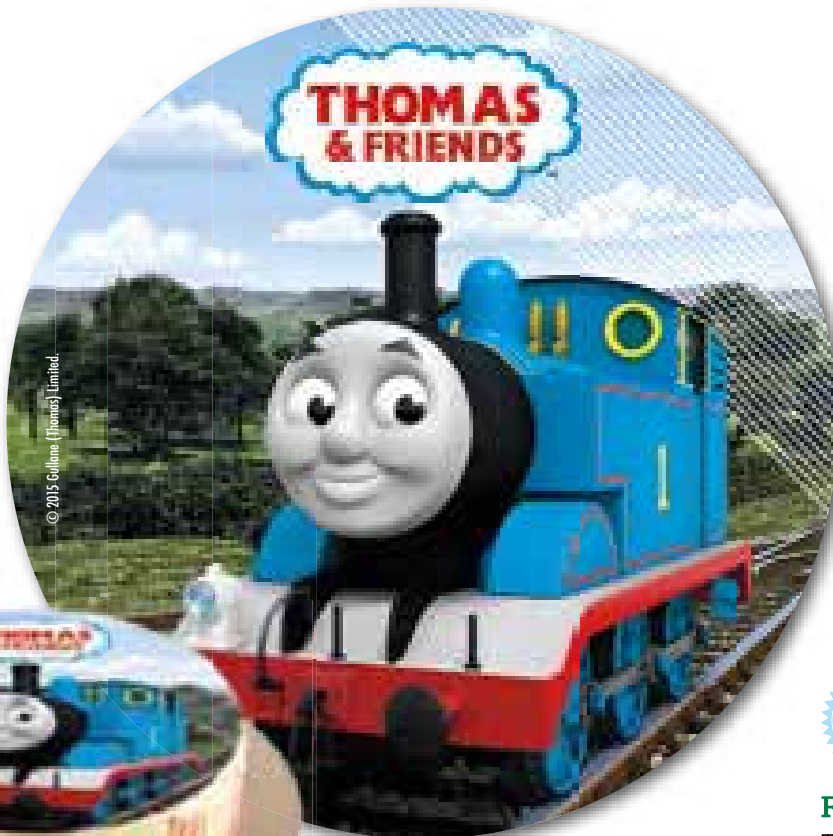

AZÚCAR, JELLY Y MARSHMALLOW

SUGAR, JELLY & MARSHMALLOW > SUCRE, JELLY ET MARSHMALLOW > AÇÚCAR, JELLY E MARSHMALLOW

Ref. 231157
GUMBALL
Ø 20 cm. · 📦 6 u.

Ref. 231131
BUBBLE GUPPIES
Ø 20 cm. · 📦 6 u.

Ref. 231130
THOMAS & FRIENDS
Ø 20 cm. · 📦 6 u.