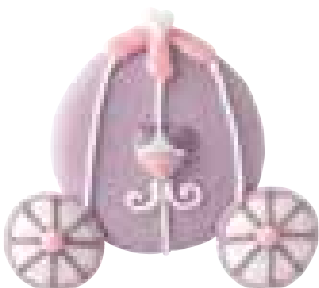

Ref. 211044

BOB ESPONJA
ICING FLAT 2D
5,5 cm. · 24 u. (12+12)

Ref. 211047

PEPPA PIG.
ICING FLAT 2D
5,5 cm. · 24 u. (12+12)

Ref. 211049

ICING FLAT 2D
5,5 cm. · 24 u. (6 x 4)

Ref. 211055

ICING FLAT 2D
5,5 cm. · 24 u. (8 x 3)