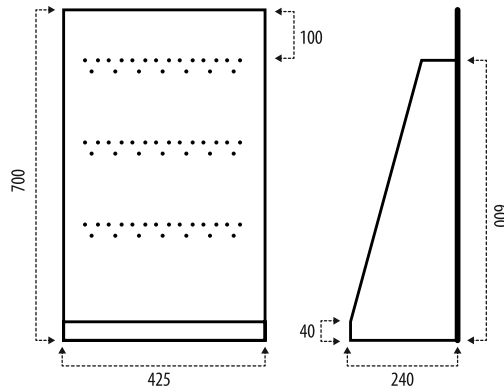

EXPOSITOR

FLOOR STAND > PRÉSENTOIR > EXPOSITOR

• Ref. 502040

Expositor sobremesa

Incluye 12 ganchos
Base con separador regulable

CONSULTE CON SU
DELEGADO DE VENTAS

Floor stand

Desk stand with 12 hooks
The base includes an
adjustable divider

CONSULT YOUR SALES
REPRESENTATIVE

Présentoir pour comptoir

Inclut 12 crochets
Base avec séparation mobile
et réglable

POUR PLUS D'INFORMATION,
CONTACTEZ
VOTRE COMMERCIAL

Expositor de sobremesa

inclui 12-ganchos
Base com separador regulável

CONSULTE O SEU DELEGADO DE
VENDAS

Ejemplo de presentación

Example of presentation
Exemple de présentation
Exemplo de apresentação