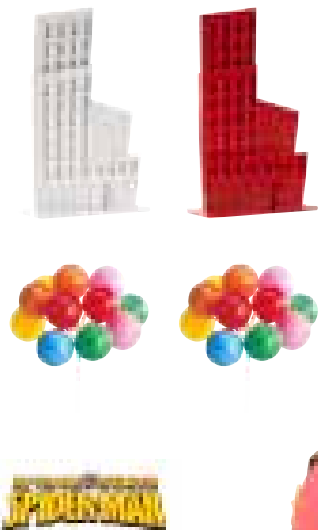

nickelodeon
TEENAGE MUTANT NINJA
TURTLES

Ref. 350037

7 cm. · 6 kits PVC.

- 2 Tortugas Ninja
- 2 Globos
- 2 Edificios

Ref. 203129

Cabeza Star Wars con pegatina y caramelo
 Star Wars head container with stick and candy
 7 x 7 cm. · 10 gr. · display x 18 u.

Ref. 203128

Cabeza Avengers con pegatina y caramelo
 Avengers head container with stick and candy
 7 x 7 cm. · 10 gr. · display x 18 u.

Ref. 350247

- 7,5 cm. · 6 kits PVC.
- 1 Spiderman rojo
- 2 Globos
- 2 Edificios