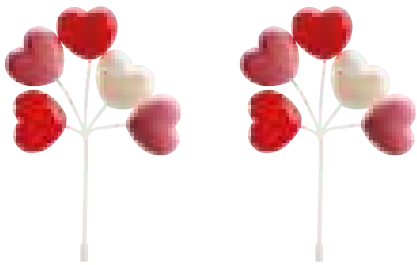

1 Puente

Ref. 350170

5,5 cm. · 6 kits RESINA.

1 Noddy

2 Palmeras dobles

1 Banco

1 Seta

Hello Kitty