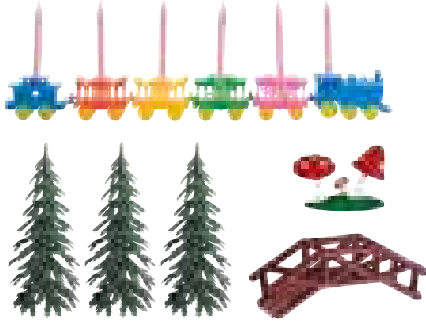

- 1 Bob Esponja
- 1 Calamarido
- 1 Patricio
- 1 Gary
- 1 Señor Cangrejo
- 3 Sombrillas
- 2 Árboles
- 2 Columpios

Ref. 350168

5 - 5,5 cm. · 10 kits PVC.

1 Tweety + columpio

1 Bugs Bunny + columpio

1 Pato Lucas

1 Taz + Silvestre + columpio

nickelodeon™

Ref. 350011

7,5 cm. · 6 kits PVC.

1 Dora exploradora

1 Seta

3 Pinos

1 Trenecito con velas