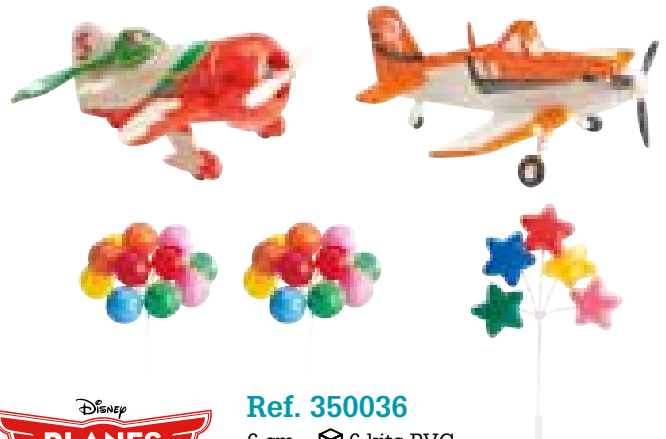

Ref. 350036

6 cm. · 6 kits PVC.

- 1 Rusty
- 1 Chupacabra
- 2 Globos
- 1 Globo estrella