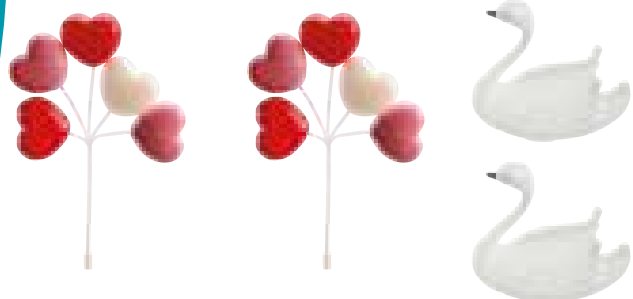

Ref. 350070

4,5 - 7,5 cm. · 6 kits PVC.

1 Elsa

1 Ana

1 Olaf

2 Cisnes

2 Globos corazón