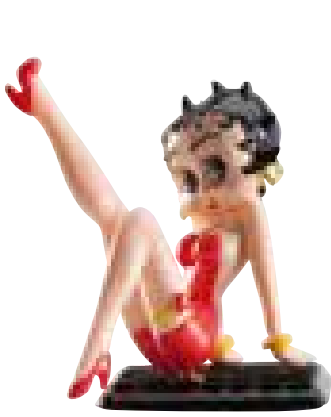

¡Síguenos en Facebook!

Follow us on Facebook!
Suivez-nous sur Facebook!
Siga-nos no Facebook!

Disney
**Winnie
the
Pooh**

Ref. 347066

5 - 5,5 cm.

12 u.

4 Winnie + 4 Tiger + 4 Heffalump

BETTY BOOP