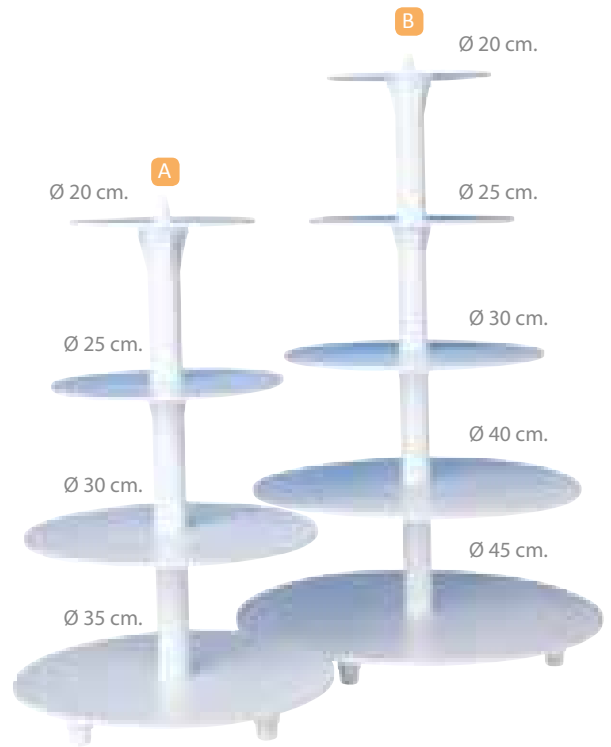

Ref. 341003 (A)

PLÁSTICO
Plastic - Plastique - Plástico
 1 u.

Ref. 341004 (B)

PLÁSTICO
Plastic - Plastique - Plástico
 1 u.