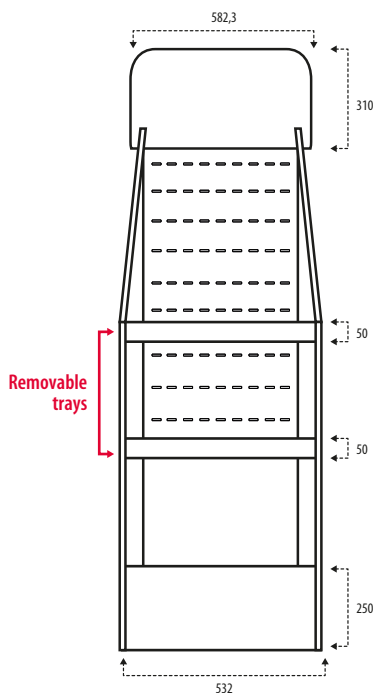

Expositor todo año

Floor stand - Présentoir - Expositor

Ref. 502044

Expositor sobremesa

Incluye 2 bandejas y 15 ganchos
Bandejas con separadores regulables
CONSULTE CON SU
DELEGADO DE VENTAS

Floor stand

2 trays and 15 hooks included
The removable tray allows to expand
the room for hooks
Tray include adjustable dividers
CONSULT YOUR SALES REPRESENTATIVE

Présentoir

Inclut 2 plateaux et crochets
Le plateau mobile peut être retiré et permet
d'avoir plus d'espace pour les crochets
Plateaux avec séparateurs réglables
POUR PLUS D'INFORMATION, CONTACTEZ
VOTRE COMMERCIAL

Expositor

Contem 2-bandejas e 15-ganchos
a bandeja se desmonta permitindo ampliar
mais espaço para mais ganchos
bandejas com separadores reguláveis
CONSULTE SEU DELEGADO DE VENDAS

EJEMPLO DE PRESENTACIÓN

Example of presentation - Exemple de présentation - Exemplo de apresentação