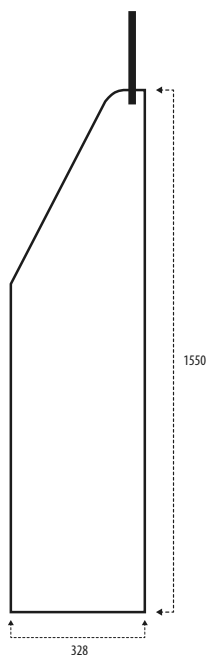

Expositor todo año

Floor stand - Présentoir - Expositor

Ref. 502044

Expositor sobremesa

Incluye 2 bandejas y 15 ganchos
Bandejas con separadores regulables
CONSULTE CON SU
DELEGADO DE VENTAS

Floor stand

2 trays and 15 hooks included
The removable tray allows to expand
the room for hooks
Tray include adjustable dividers
CONSULT YOUR SALES REPRESENTATIVE

Présentoir

Inclut 2 plateaux et crochets
Le plateau mobile peut être retiré et permet
d'avoir plus d'espace pour les crochets
Plateaux avec séparateurs réglables
POUR PLUS D'INFORMATION, CONTACTEZ
VOTRE COMMERCIAL

Expositor

Contem 2-bandejas e 15-ganchos
a bandeja se desmonta permitindo ampliar
mais espaço para mais ganchos
bandejas com separadores reguláveis
CONSULTE SEU DELEGADO DE VENDAS

EJEMPLO DE PRESENTACIÓN

Example of presentation - Exemple de présentation - Exemplo de apresentação