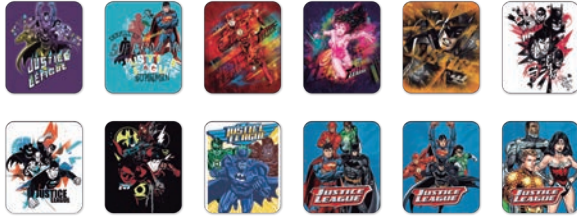

x 4

Ref. 213033

New

Caramelo con chasquido Justice League

Justice League popping candy

54 gr (18 gr x 3 u) ·  x display x 24 u x

3 pack

8 435035 218199