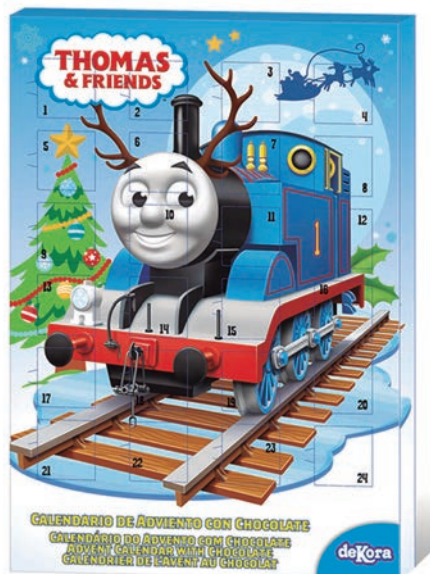

New

Ref. 225029

Calendario de Adviento Paw Patrol
Paw Patrol Advent Calendar
50 gr. ·  x 18 u.

New

Ref. 225030

Calendario de Adviento Thomas & Friends
Thomas & Friends Advent Calendar
50 gr. ·  x 18 u.

*New*DISPONIBLE/AVAILABLE
— SEPT 2016 —

Ref. 225033

Calendario de Adviento Trolls
Trolls Advent Calendar
50 gr. ·  x 18 u.

*New*

Ref. 225031

Calendario de Adviento Snoopy
Snoopy Advent Calendar
50 gr. ·  x 18 u.

*New*

Ref. 225028

Calendario de Adviento Dora & Friends
Dora & Friends Advent Calendar
50 gr. ·  x 18 u.